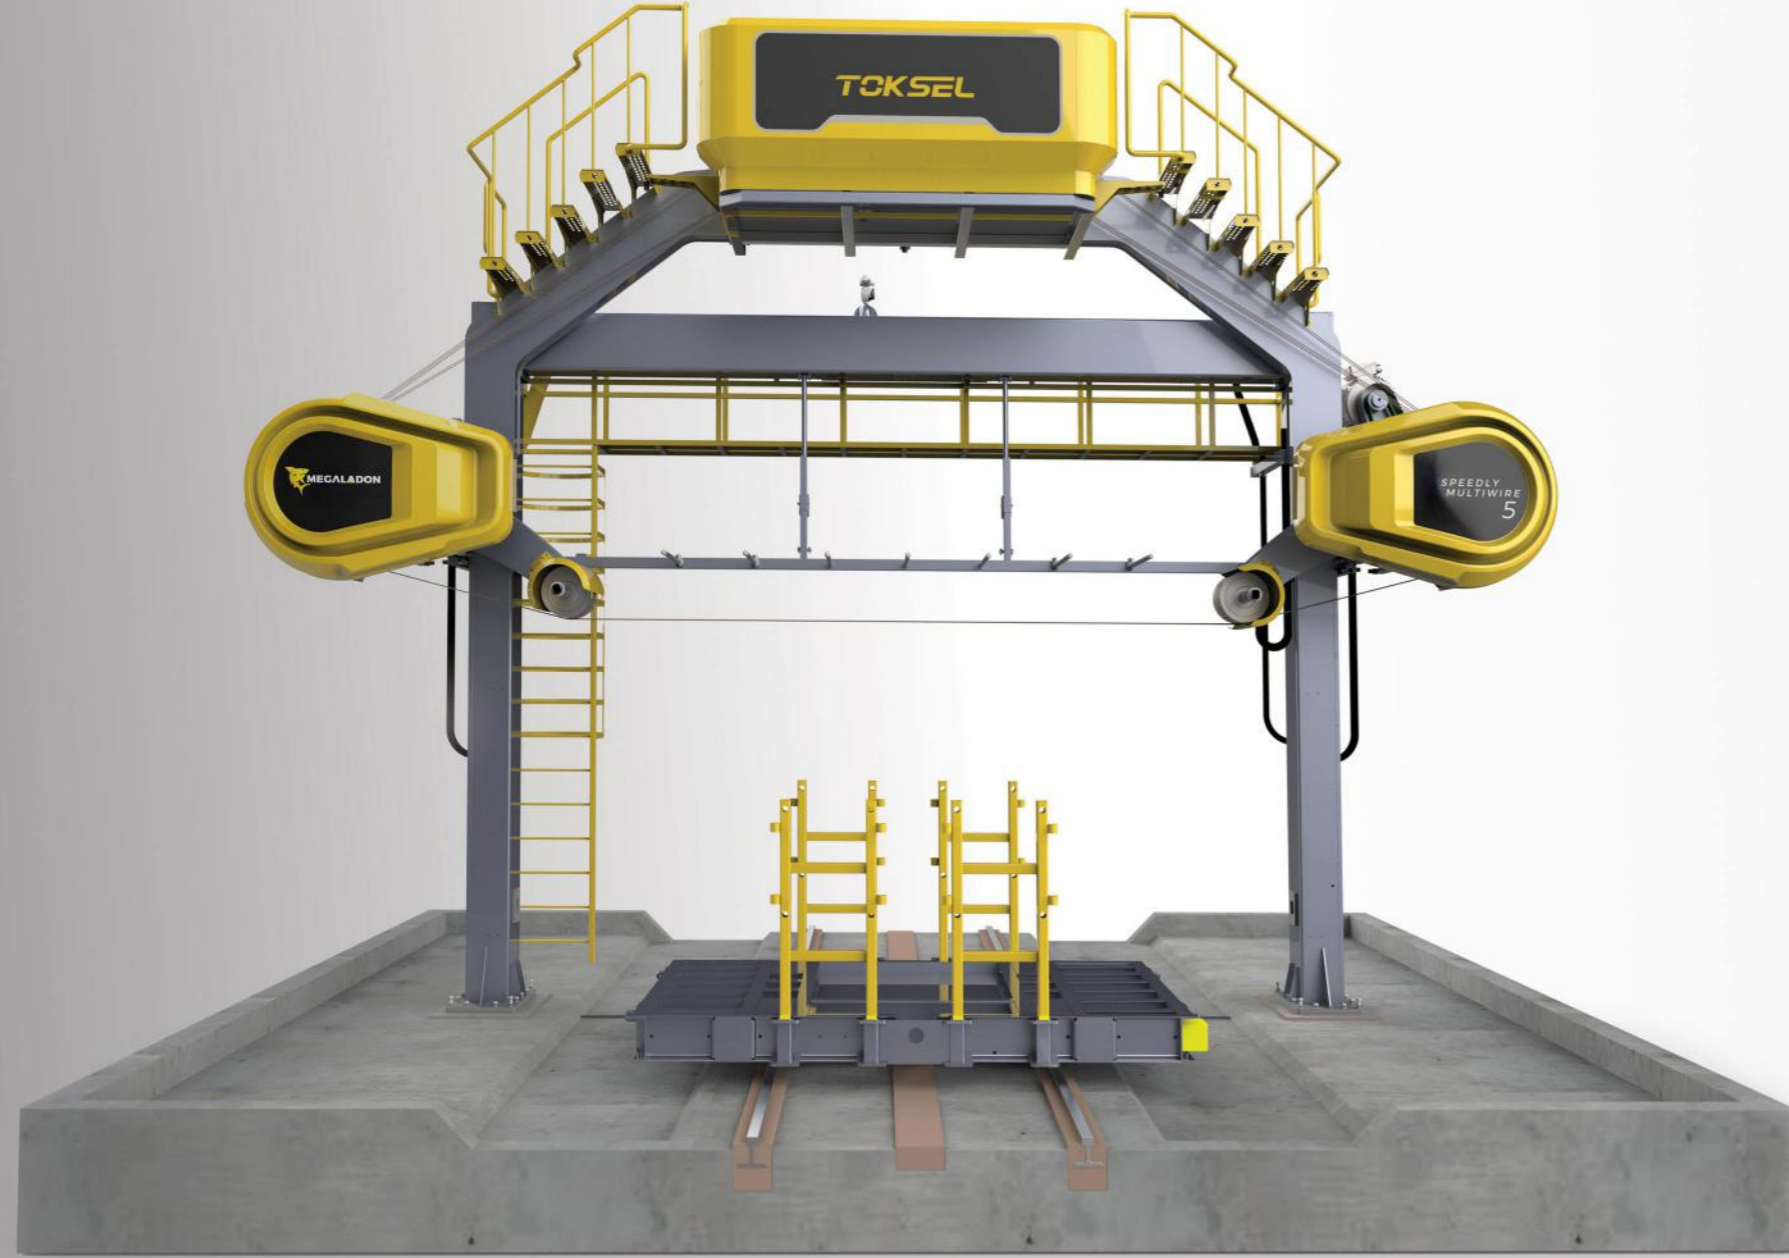

**TOKSEL**  
*www.Toksel.com*

RECORD SPEED MULTIWIRE

MODEL	MEGALODON-5	
Maksimum blok genişliği / Maximum block width	2200	(mm)
Maksimum blok uzunluğu / Maximum block length	3500	(mm)
Maksimum blok yüksekliği / Maximum block length	2200	(mm)
Tel sayısı / Number of wire	5 (Opsiyonel 12)	(Adet)
Su tüketimi / Water consumption	800 lt/dk.	(lt /dak.)
Ana motor gücü / Main motor's power	45 Kw	(kw)
Yukarı aşağı motor gücü / Up and down motor's power	4 Kw	(kw)
Tel uzunluğu / Length of wire	19830 mm	(mm)
Tel çapı / Diameter of wire	Ø 5.3(6.3-7.3)	(mm)
Toplam Elektrik Tüketimi / Total electricity consumption	49 Kw	(kw)
En (A) / Width	4250	(mm)
Boy (B) / Length	8850	(mm)
Yükseklik (C) / Height	6900	(mm)
Elmas tellerin kesim alanı genişliği / Width of the diamond wire cutting area	650	(mm)
Motor volan çapı / Motor flywheel diameter	Ø1000	(mm)
Kılavuz kasknakları çapı / Guiding pulleys diameter	Ø1000	(mm)
Tansiyon kasknakları çapı / Tensioning pulleys diameter	Ø 700	(mm)
Ağırlık / Weight	12	(ton)